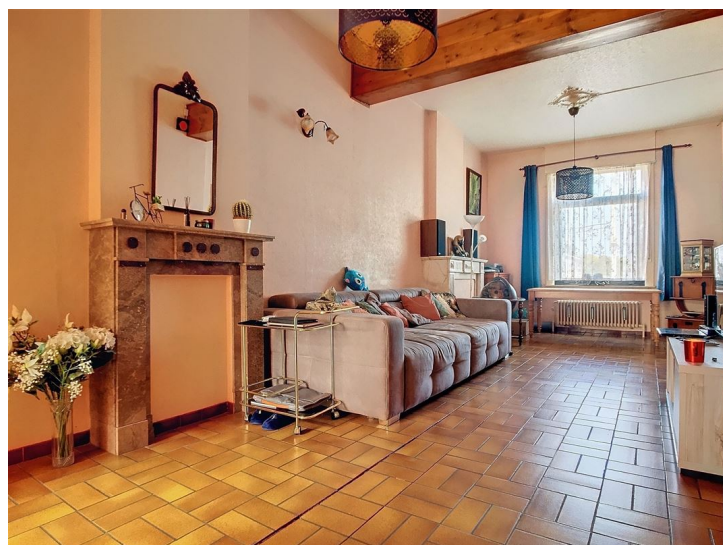

## Vente Maison - BRAINE-LE-COMTE (no. 1986)

 Prix fixe : 275 000€

 Braine-le-Comte

 180m<sup>2</sup>

 4ch.

<b>Location</b>	Braine-le-Comte
<b>Code postal</b>	7090
<b>Surface</b>	180
<b>Chambres</b>	4
<b>Salles de bains</b>	1
<b>Type</b>	Maison

*Cette charmante maison située à Braine-le-Comte, à proximité immédiate des commodités, offre un cadre de vie idéal pour une famille nombreuses grâce à ces grands espaces de vie et ses 4 chambres. En franchissant la porte d'entrée, vous serez accueilli par un hall d'entrée spacieux qui donne le ton de cette demeure. Le rez-de-chaussée se compose d'un grand séjour et une spacieuse salle à manger le tout faisant près de 65 m<sup>2</sup> donnant sur une cuisine équipée semi-ouverte. Au rez de chaussée se trouve également la salle de bain. Au premier étage, la maison vous propose trois grandes chambres, dont une grande de 28 m<sup>2</sup>, ainsi qu'un bureau qui pourrait également servir de dressing ou d'espace de travail. Le deuxième étage accueille une quatrième chambre et un grenier aménageable. La maison dispose également d'une cave. À l'extérieur, vous profiterez d'un très grand jardin, une grande terrasse complète ce bien, offrant un espace extérieur agréable pour les repas en plein air ou les soirées d'été. Cette maison combine espace, confort et praticité, un véritable coup de coeur pour ceux en quête de grand espaces de vie tout en restant proche de toutes les commodités. Faire offre à partir de 275.000 € Plus d'informations ? Une visite ? Contactez l'agence Select Immo au 02/390.00.00 ou info@selectimmo.be Besoin de vendre ? Select Immo vous offre l'évaluation gratuite et réaliste de votre bien. \*Les mesures sont données à titre indicatif et le descriptif n'est en aucun cas contractuel et n'engage pas l'agence\**