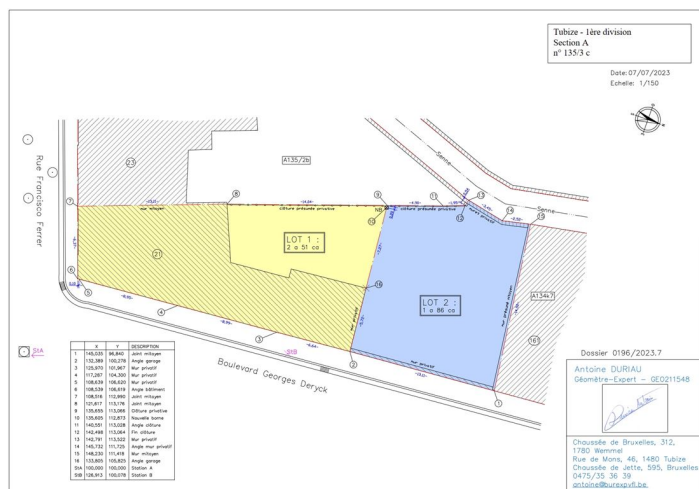

Vente Terrain - TUBIZE (no. 1915)

Prix fixe : 95 000€

Tubize

Location

Tubize

Code postal

1480

Type

Terrain

- Sous - option - Ce terrain à bâtir (LOT 2) est situé dans l'hypercentre de Tubize, à 3 minutes à pied de la Gare et à proximité immédiate des écoles et des commerces. La parcelle est bien située en zone d'habitat et est reprise au schéma d'orientation local (SOL) dans la zone d'habitations continues, les prescriptions urbanistiques sont disponibles sur demande et doivent donc être respectées dans la future demande de permis d'urbanisme. Dimensions du terrain : façade : 13.11 m et profondeur : 14.92. Des constructions jumelées sont envisageables !! Prix : faire offre à partir de 95 000 euros. Informations, visite et demande des prescriptions urbanistiques au 02/390 00 00 Agence Selectimmo à Tubize.